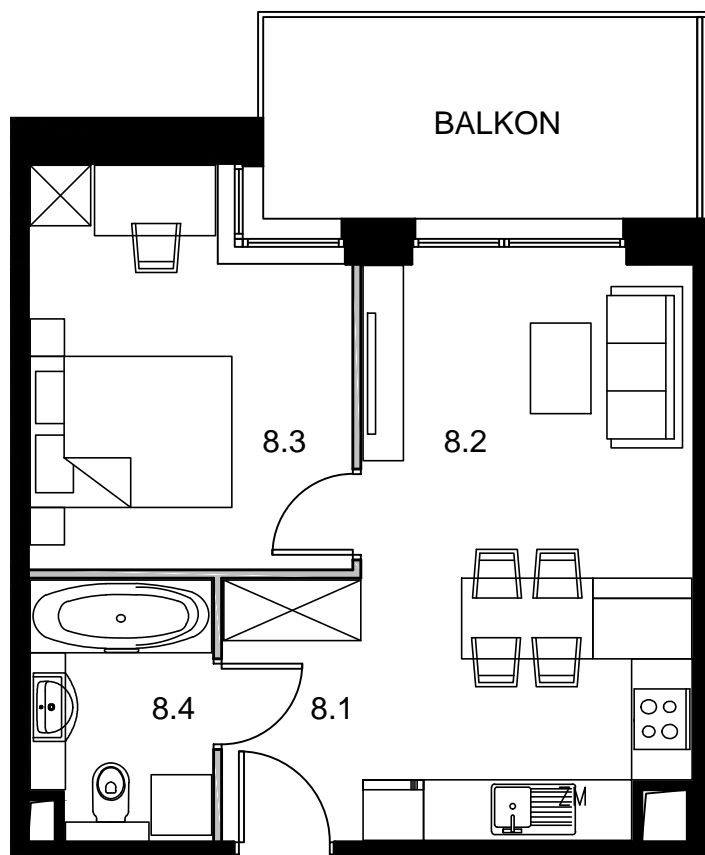

M8.P2

POWIERZCHNIA MIESZKANIA - 37,67m² + BALKON - 8,67m²

NR	NAZWA POMIESZCZENIA	POW. [m ²]
8.1	PRZEDPOKÓJ	3,56
8.2	POKÓJ DZIENNY+ANEKS KUCH.	18,23
8.3	POKÓJ	11,36
8.4	ŁAZIENKA	4,46

SKALA 1 : 75

BUDYNEK MIESZKALNY WIELORODZINNY