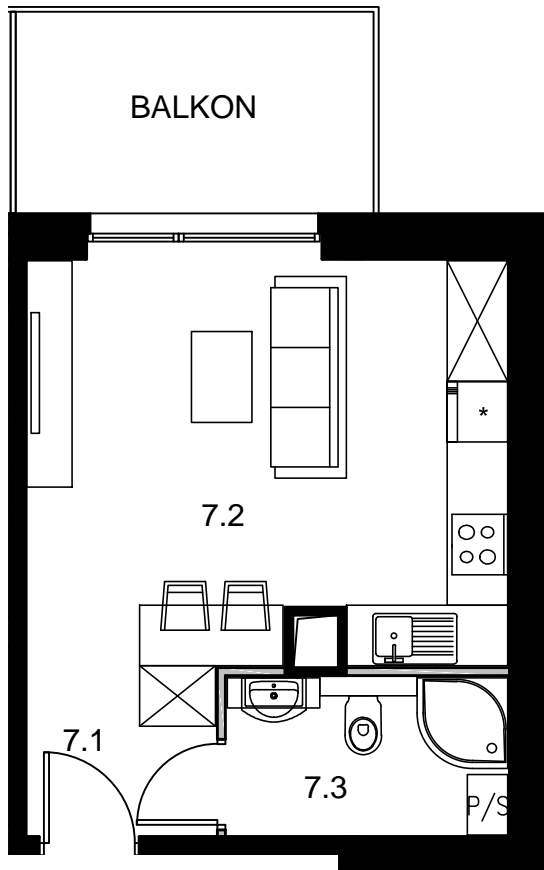

M7.P2

POWIERZCHNIA MIESZKANIA - 25,22m² + BALKON - 7,14m²

NR	NAZWA POMIESZCZENIA	POW. [m ²]
7.1	PRZEDPOKÓJ	3,12
7.2	POKÓJ DZIENNY+ANEKS KUCH.	17,77
7.3	ŁAZIENKA	4,33

SKALA 1 : 75

BUDYNEK MIESZKALNY WIELORODZINNY