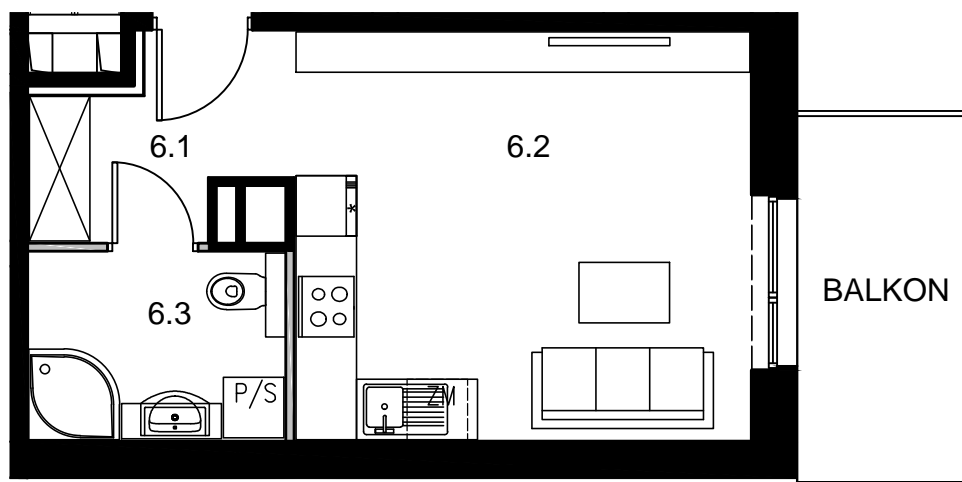

M6.P1

POWIERZCHNIA MIESZKANIA - 27,01m² + BALKON - 6,17m²

NR	NAZWA POMIESZCZENIA	POW. [m ²]
6.1	PRZEDPOKÓJ	4,19
6.2	POKÓJ DZIENNY+ANEKS KUCH.	18,20
6.3	ŁAZIENKA	4,68

SKALA 1 : 75

BUDYNEK MIESZKALNY WIELORODZINNY