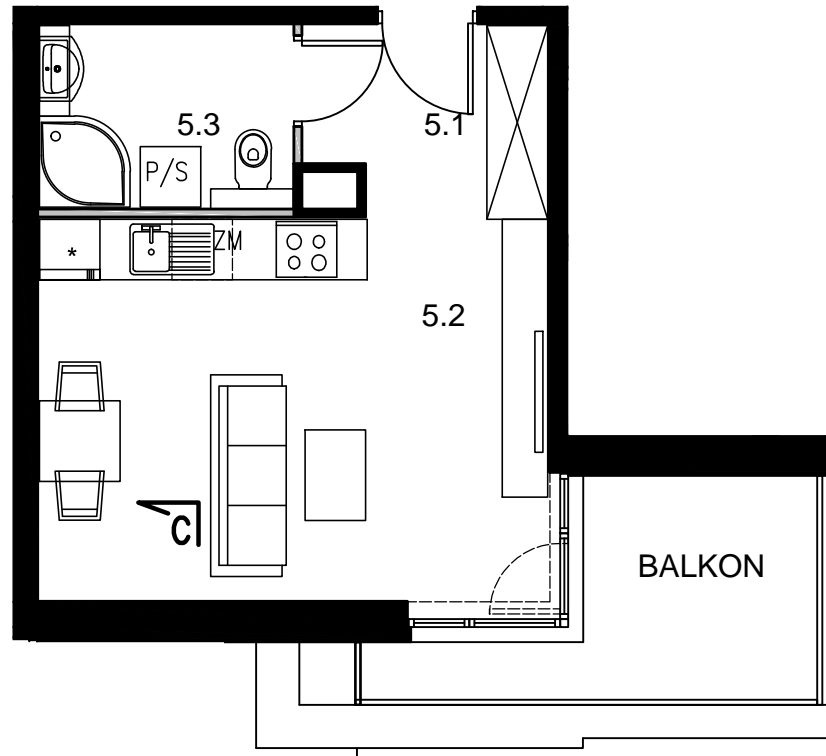

M5.P1

POWIERZCHNIA MIESZKANIA - 27,80m² + BALKON - 6,41m²

NR	NAZWA POMIESZCZENIA	POW. [m ²]
5.1	PRZEDPOKÓJ	4,28
5.2	POKÓJ DZIENNY+ANEKS KUCH.	19,02
5.3	ŁAZIENKA	4,50

SKALA 1 : 75

BUDYNEK MIESZKALNY WIELORODZINNY