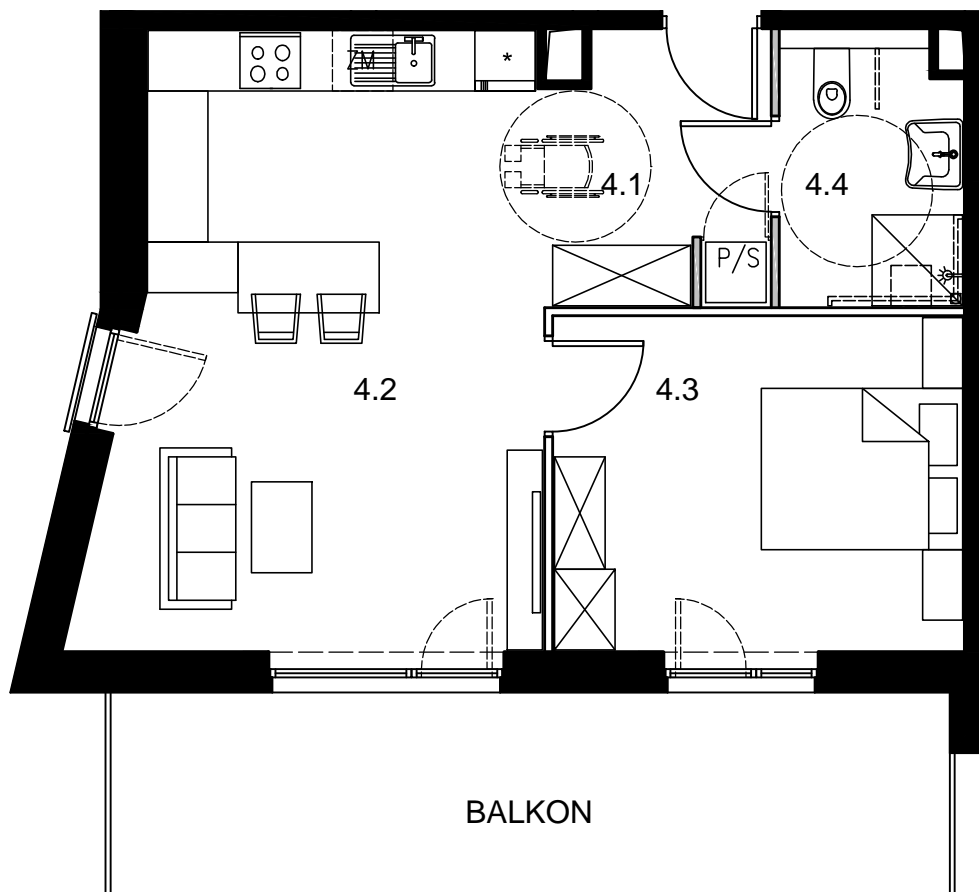

# M4.P1

POWIERZCHNIA MIESZKANIA - 49,31m<sup>2</sup> + BALKON - 16,65m<sup>2</sup>

NR	NAZWA POMIESZCZENIA	POW.[m <sup>2</sup> ]
4.1	PRZEDPOKÓJ	5,75
4.2	POKÓJ DZIENNY+ANEKS KUCH.	25,49
4.3	POKÓJ	13,34
4.4	ŁAZIENKA	4,73

SKALA 1 : 75

BUDYNEK MIESZKALNY WIELORODZINNY

TYCHY, ul. HUTNICZA