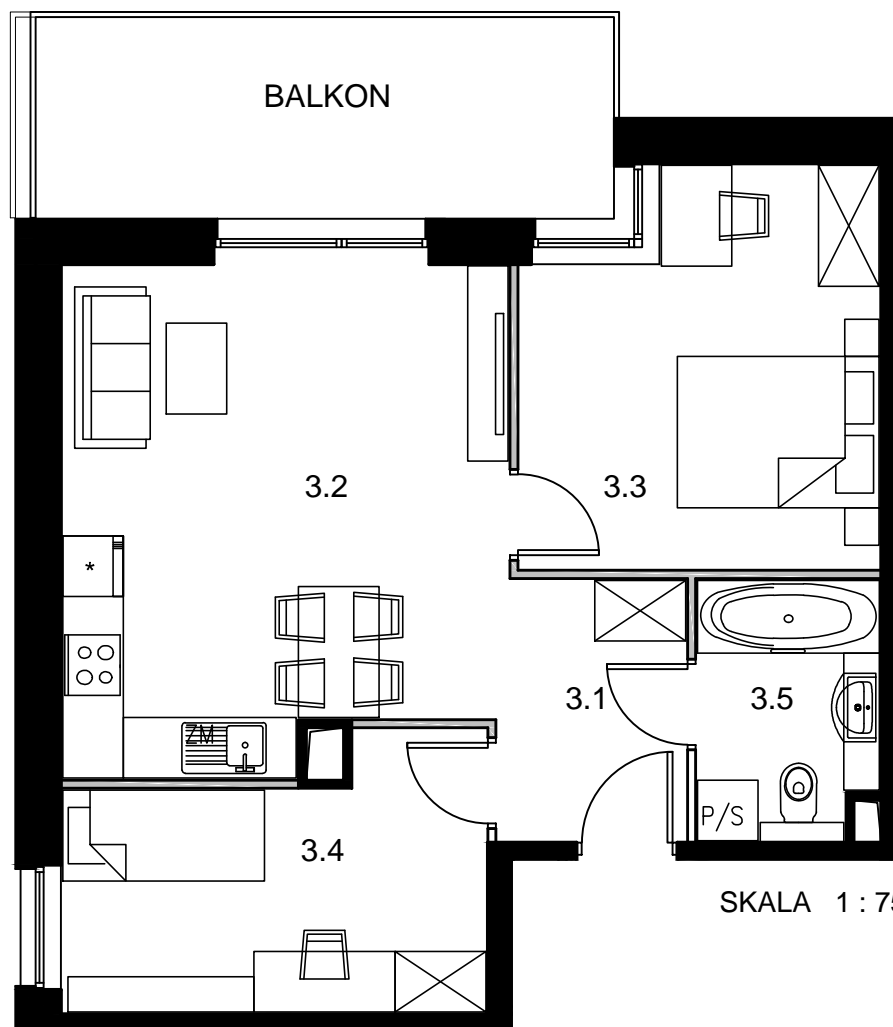

M3.P1

POWIERZCHNIA MIESZKANIA - 53,09m² + BALKON - 11,87m²

NR	NAZWA POMIESZCZENIA	POW.[m ²]
3.1	PRZEDPOKÓJ	4,66
3.2	POKÓJ DZIENNY+ANEKS KUCH.	21,14
3.3	POKÓJ	12,82
3.4	POKÓJ	10,01
3.5	ŁAZIENKA	4,46

BUDYNEK MIESZKALNY WIELORODZINNY