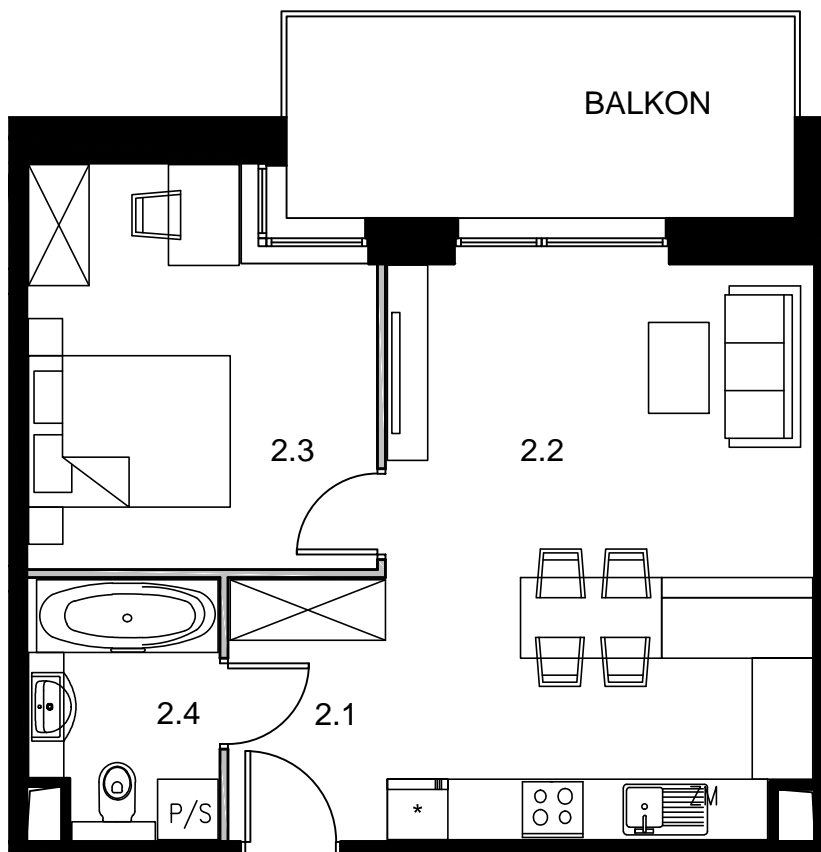

M2.P1

POWIERZCHNIA MIESZKANIA - 44,75m² + BALKON - 10,07m²

NR	NAZWA POMIESZCZENIA	POW.[m ²]
2.1	PRZEDPOKÓJ	4,02
2.2	POKÓJ DZIENNY+ANEKS KUCH.	23,76
2.3	POKÓJ	12,39
2.4	ŁAZIENKA	4,58

SKALA 1 : 75

BUDYNEK MIESZKALNY WIELORODZINNY