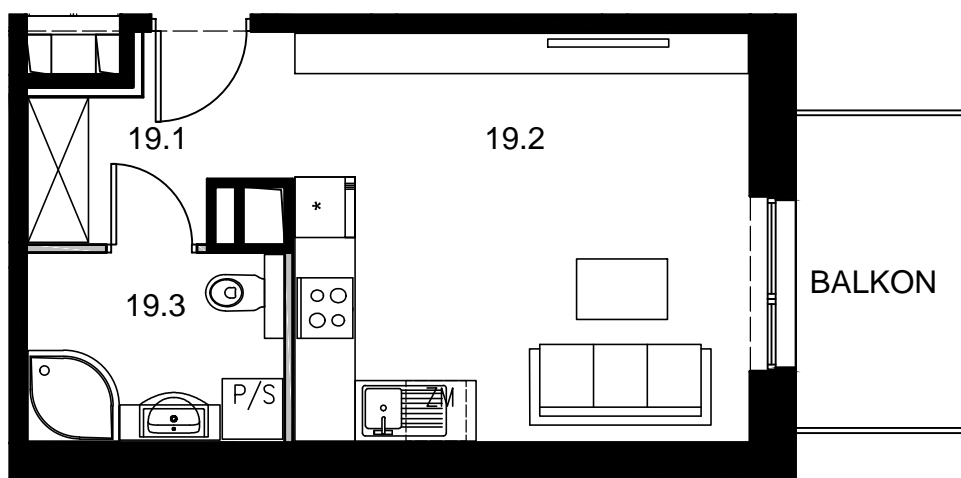

# M19.P3

POWIERZCHNIA MIESZKANIA - 27,07m<sup>2</sup> + BALKON - 5,61m<sup>2</sup>

NR	NAZWA POMIESZCZENIA	POW. [m <sup>2</sup> ]
19.1	PRZEDPOKÓJ	4,19
19.2	POKÓJ DZIENNY+ANEKS KUCH.	18,20
19.3	ŁAZIENKA	4,68

SKALA 1 : 75

BUDYNEK MIESZKALNY WIELORODZINNY

TYCHY, ul. HUTNICZA