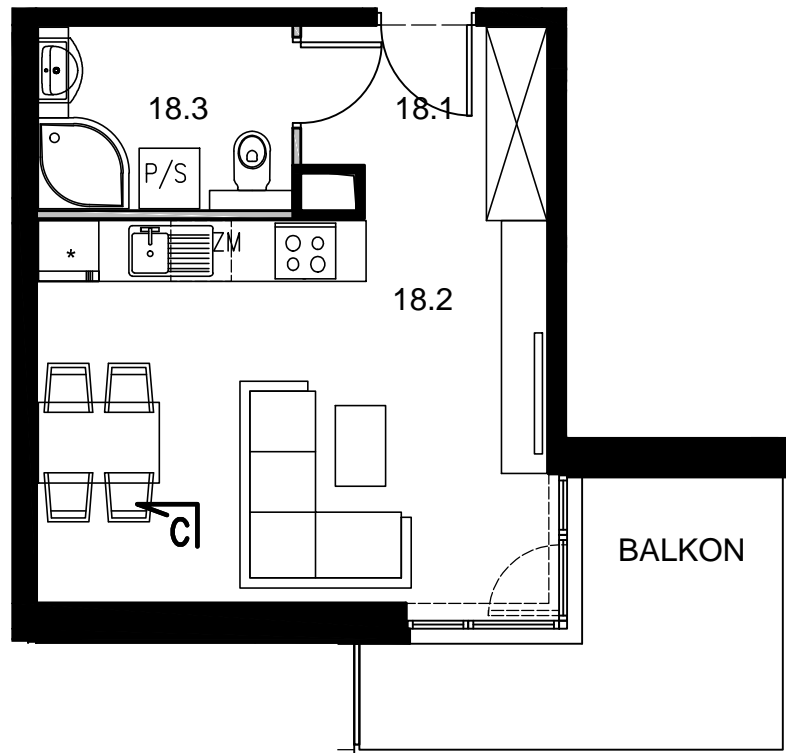

M18.P3

POWIERZCHNIA MIESZKANIA - 27,80m² + BALKON - 7,69m²

NR	NAZWA POMIESZCZENIA	POW. [m ²]
18.1	PRZEDPOKÓJ	4,28
18.2	POKÓJ DZIENNY+ANEKS KUCH.	19,02
18.3	ŁAZIENKA	4,50

SKALA 1 : 75

BUDYNEK MIESZKALNY WIELORODZINNY