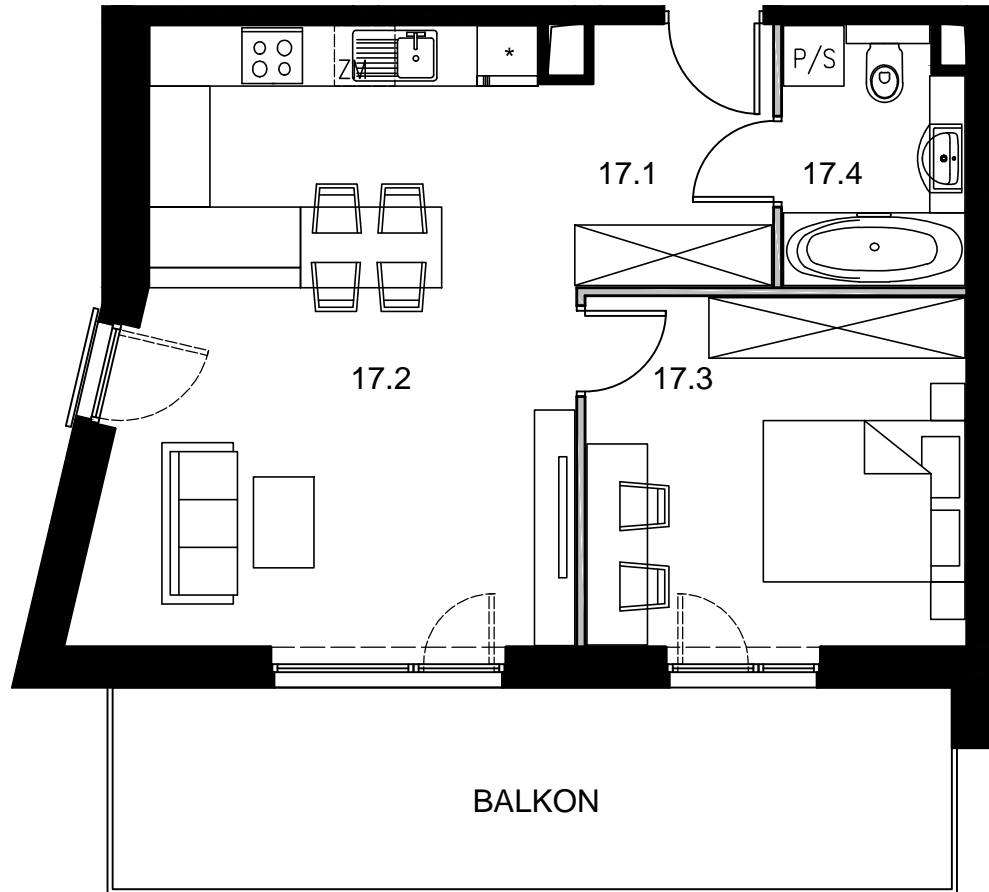

M17.P3

POWIERZCHNIA MIESZKANIA - 49,43m² + BALKON - 16,65m²

NR	NAZWA POMIESZCZENIA	POW. [m ²]
17.1	PRZEDPOKÓJ	4,91
17.2	POKÓJ DZIENNY+ANEKS KUCH.	27,15
17.3	POKÓJ	12,91
17.4	ŁAZIENKA	4,46

SKALA 1 : 75

BUDYNEK MIESZKALNY WIELORODZINNY