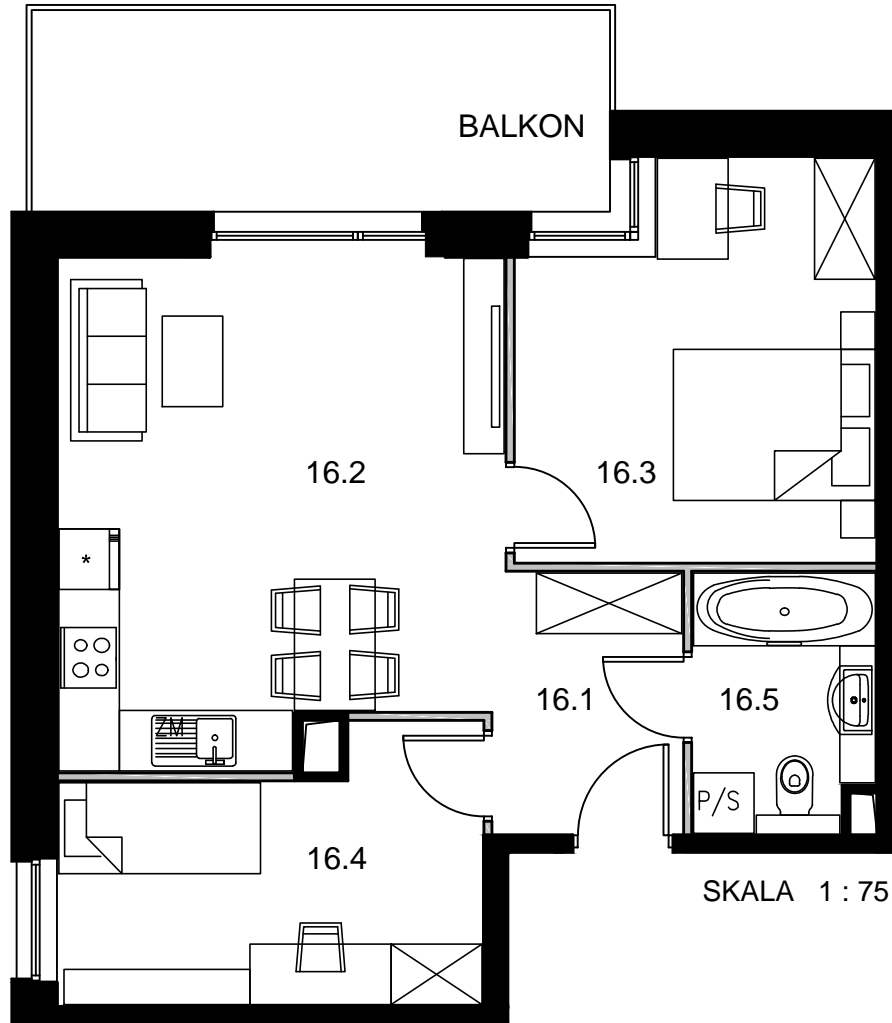

M16.P3

POWIERZCHNIA MIESZKANIA - 53,09m² + BALKON - 11,47m²

NR	NAZWA POMIESZCZENIA	POW. [m ²]
16.1	PRZEDPOKÓJ	4,66
16.2	POKÓJ DZIENNY+ANEKS KUCH.	21,14
16.3	POKÓJ	12,82
16.4	POKÓJ	10,01
16.5	ŁAZIENKA	4,46

BUDYNEK MIESZKALNY WIELORODZINNY

TYCHY, ul. HUTNICZA