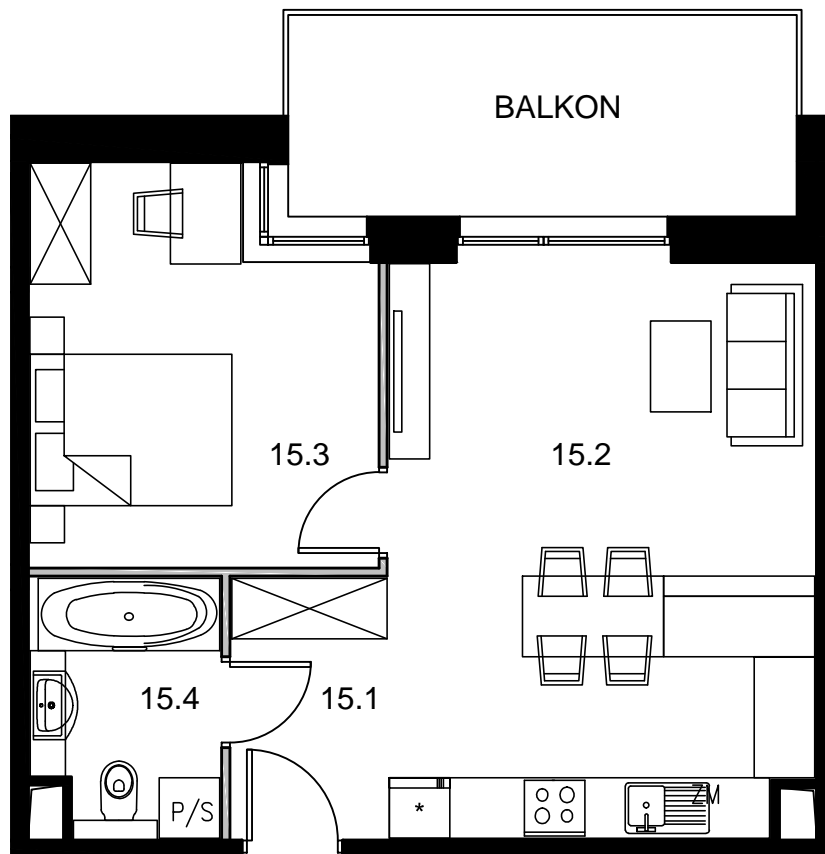

M15.P3

POWIERZCHNIA MIESZKANIA - 44,75m² + BALKON - 10,07m²

NR	NAZWA POMIESZCZENIA	POW. [m ²]
15.1	PRZEDPOKÓJ	4,02
15.2	POKÓJ DZIENNY+ANEKS KUCH.	23,76
15.3	POKÓJ	12,39
15.4	ŁAZIENKA	4,58

SKALA 1 : 75

BUDYNEK MIESZKALNY WIELORODZINNY