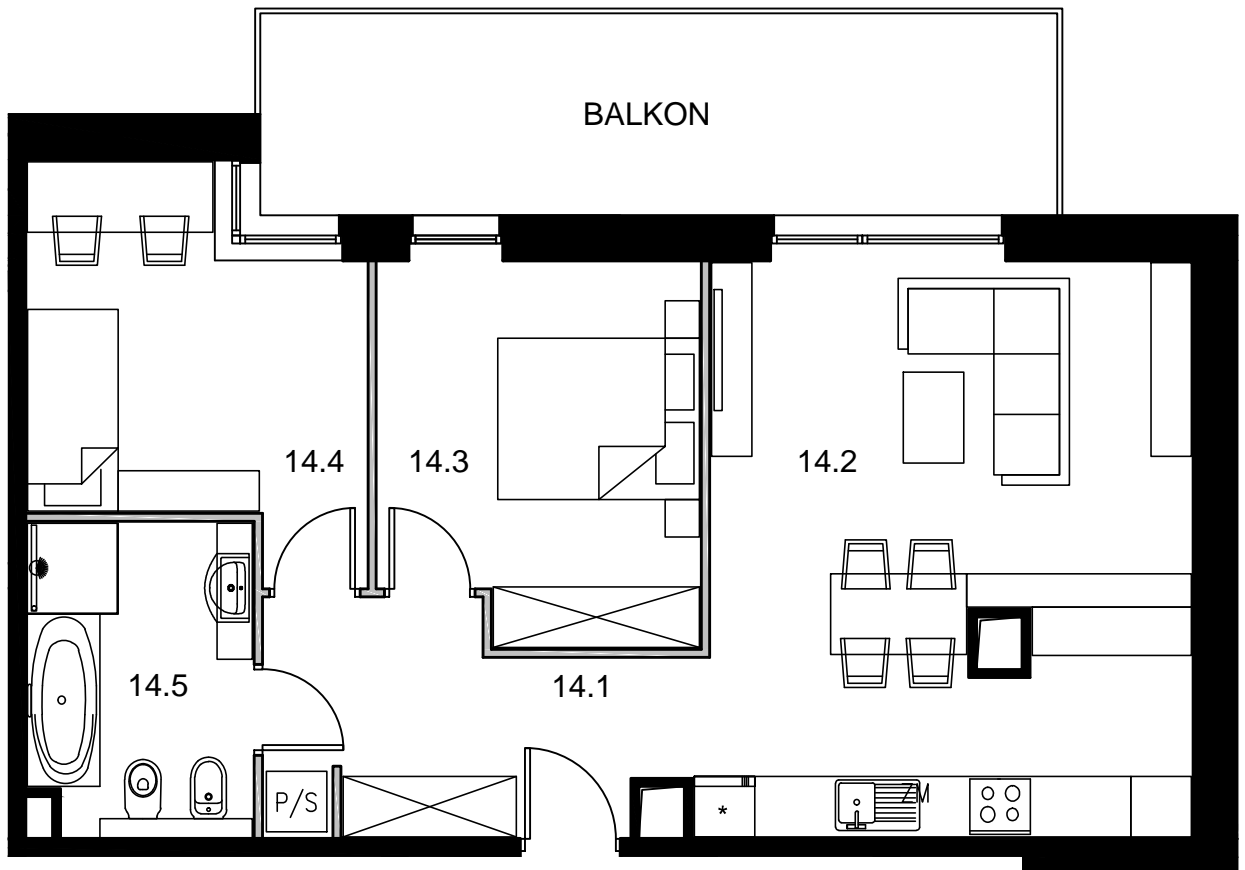

M14.P3

POWIERZCHNIA MIESZKANIA - 64,39m² + BALKON - 15,81m²

NR	NAZWA POMIESZCZENIA	POW. [m ²]
14.1	PRZEDPOKÓJ	8,31
14.2	POKÓJ DZIENNY+ANEKS KUCH.	26,98
14.3	POKÓJ	11,46
14.4	POKÓJ	10,88
14.5	ŁAZIENKA	6,76

SKALA 1 : 75

BUDYNEK MIESZKALNY WIELORODZINNY

TYCHY, ul. HUTNICZA