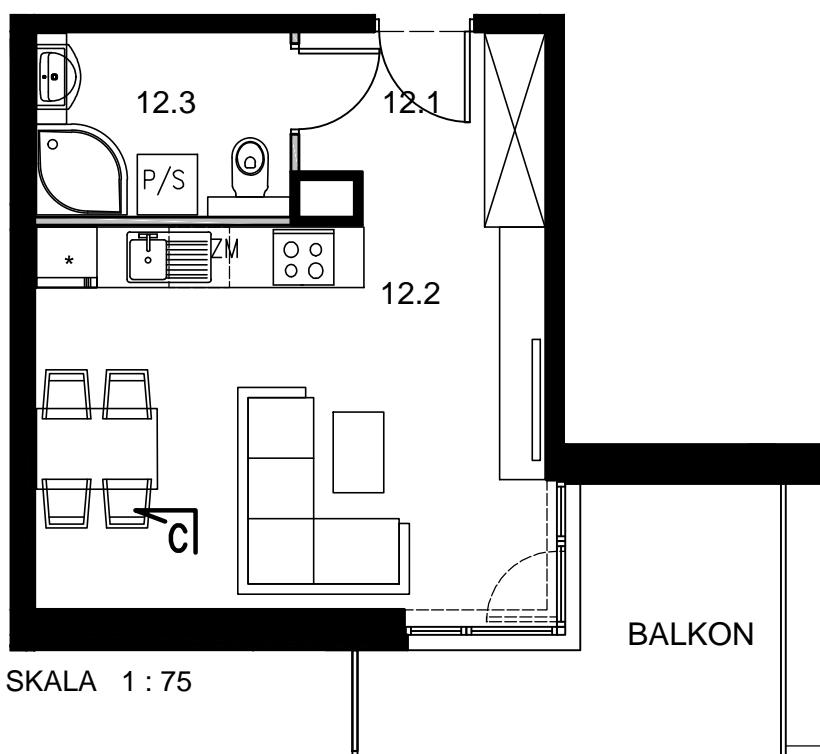

M12.P2

POWIERZCHNIA MIESZKANIA - 27,80m² + BALKON - 7,69m²

NR	NAZWA POMIESZCZENIA	POW. [m ²]
12.1	PRZEDPOKÓJ	4,28
12.2	POKÓJ DZIENNY+ANEKS KUCH.	19,02
12.3	ŁAZIENKA	4,50

BUDYNEK MIESZKALNY WIELORODZINNY

TYCHY, ul. HUTNICZA