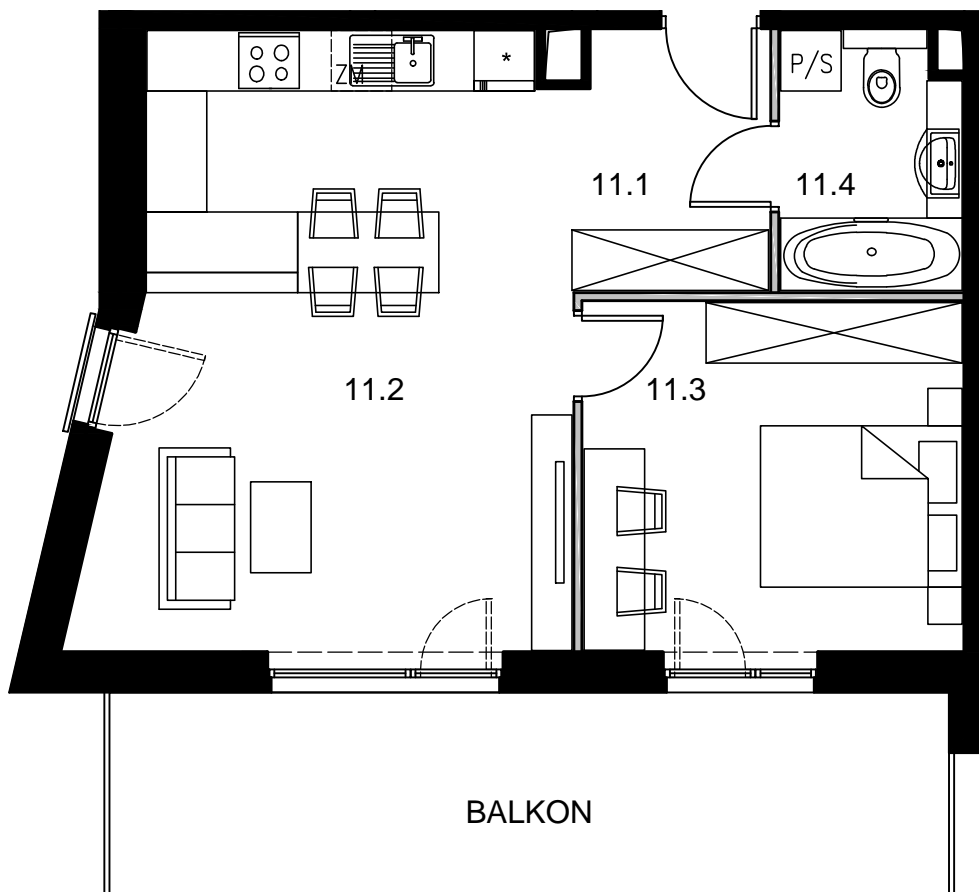

# M11.P2

POWIERZCHNIA MIESZKANIA - 49,43m<sup>2</sup> + BALKON - 16,65m<sup>2</sup>

NR	NAZWA POMIESZCZENIA	POW. [m <sup>2</sup> ]
11.1	PRZEDPOKÓJ	4,91
11.2	POKÓJ DZIENNY+ANEKS KUCH.	27,15
11.3	POKÓJ	12,91
11.4	ŁAZIENKA	4,46

SKALA 1 : 75

BUDYNEK MIESZKALNY WIELORODZINNY

TYCHY, ul. HUTNICZA