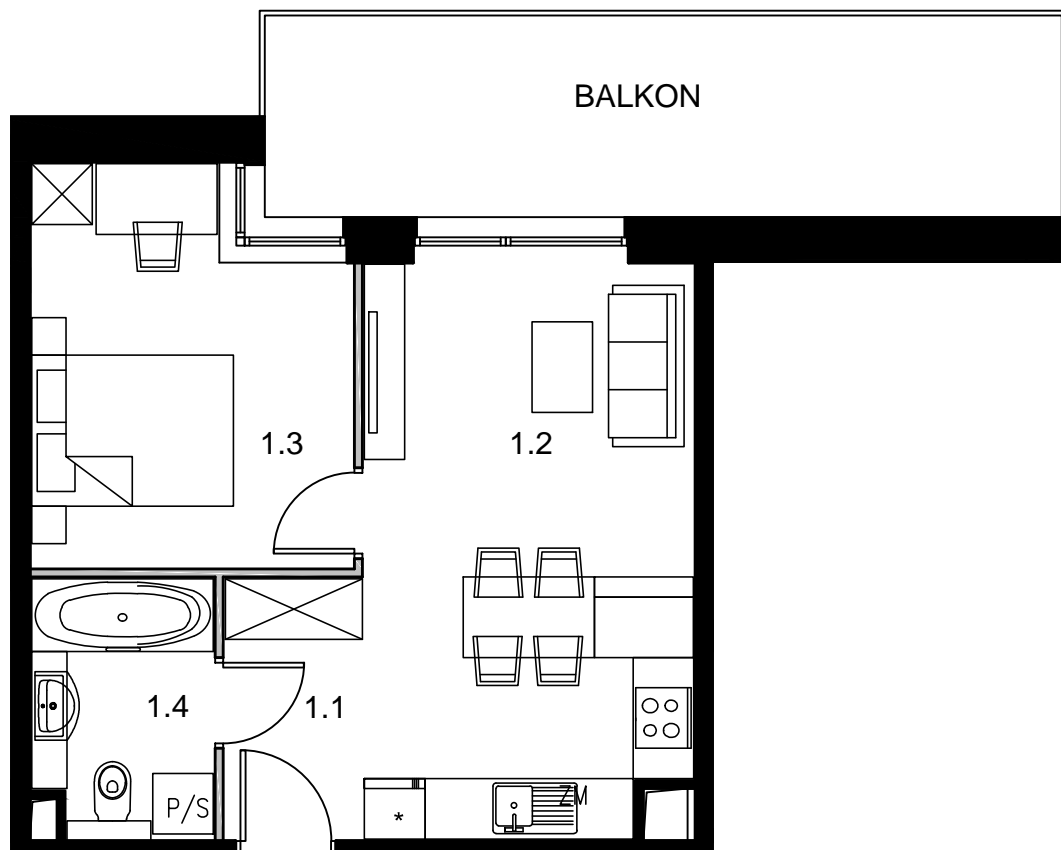

# M1.P1

POWIERZCHNIA MIESZKANIA - 37,61m<sup>2</sup> + BALKON - 15,81m<sup>2</sup>

NR	NAZWA POMIESZCZENIA	POW. [m <sup>2</sup> ]
1.1	PRZEDPOKÓJ	3,56
1.2	POKÓJ DZIENNY+ANEKS KUCH.	18,23
1.3	POKÓJ	11,36
1.4	ŁAZIENKA	4,46

SKALA 1 : 75

BUDYNEK MIESZKALNY WIELORODZINNY

TYCHY, ul. HUTNICZA